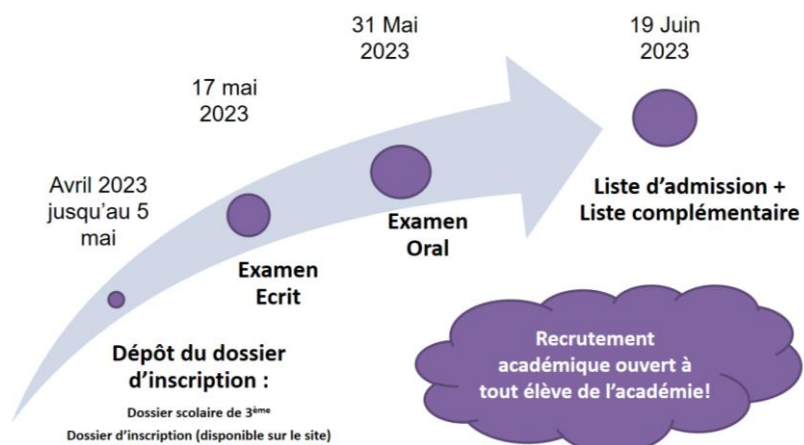

Le recrutement

15 rue Abbé Torné – 65000 Tarbes
Tél. : 05-62-44-04-60 Fax : 05-62-44-04-75
Mail : 0650025z@ac-toulouse.fr
Sites : <http://theophile-gautier.entmip.fr>
www.theophile-gautier.fr